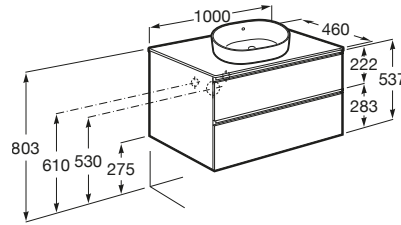

DIBUJOS TÉCNICOS

CARACTERÍSTICAS

Mueble base de dos cajones para lavabo de sobre encimera en el centro.
No incluye lavabo ni grifería.

Combinación de puertas y cajones: 2 Cajones

Estructura del mueble: Cajones

Material: Aglomerado

Posición del lavabo: Central

Separadores internos

Sistema de apertura y cierre: Cajones con autocierre amortiguado

Tipo de instalación: Suspendido

Tipo de lavabo: Sobre encimera

COMPATIBLE